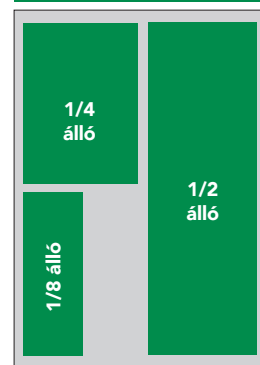

Antal Viktor hirdetésszervező

+36 30 982-6369

antal.viktor@magyarmezogazdasag.hu

Megjelenések 2025-ben

1. szám:	január 7.
2. szám:	február 4.
3. szám:	március 4.
4. szám:	április 1.
5. szám:	május 6.
6. szám:	június 3.
7. szám:	július 1.
8. szám:	augusztus 5.
9. szám:	szeptember 2.
10. szám:	október 7.
11. szám:	november 4.
12. szám:	december 2.