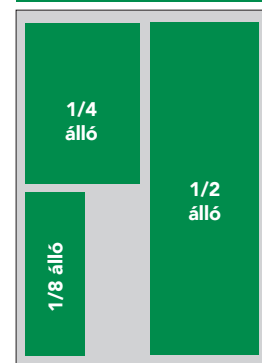

Dohány Árpád hirdetésszervező

+36 70 2324 231

dohany.arpad@magyarmezogazdasag.hu

Megjelenések 2021-ben

1. szám:	január 5.
2. szám:	február 2.
3. szám:	március 2.
4. szám:	április 7.
5. szám:	május 4.
6. szám:	június 1.
7. szám:	július 6.
8. szám:	augusztus 3.
9. szám:	szepetember 7.
10. szám:	október 5.
11. szám:	november 3.
12. szám:	december 7.